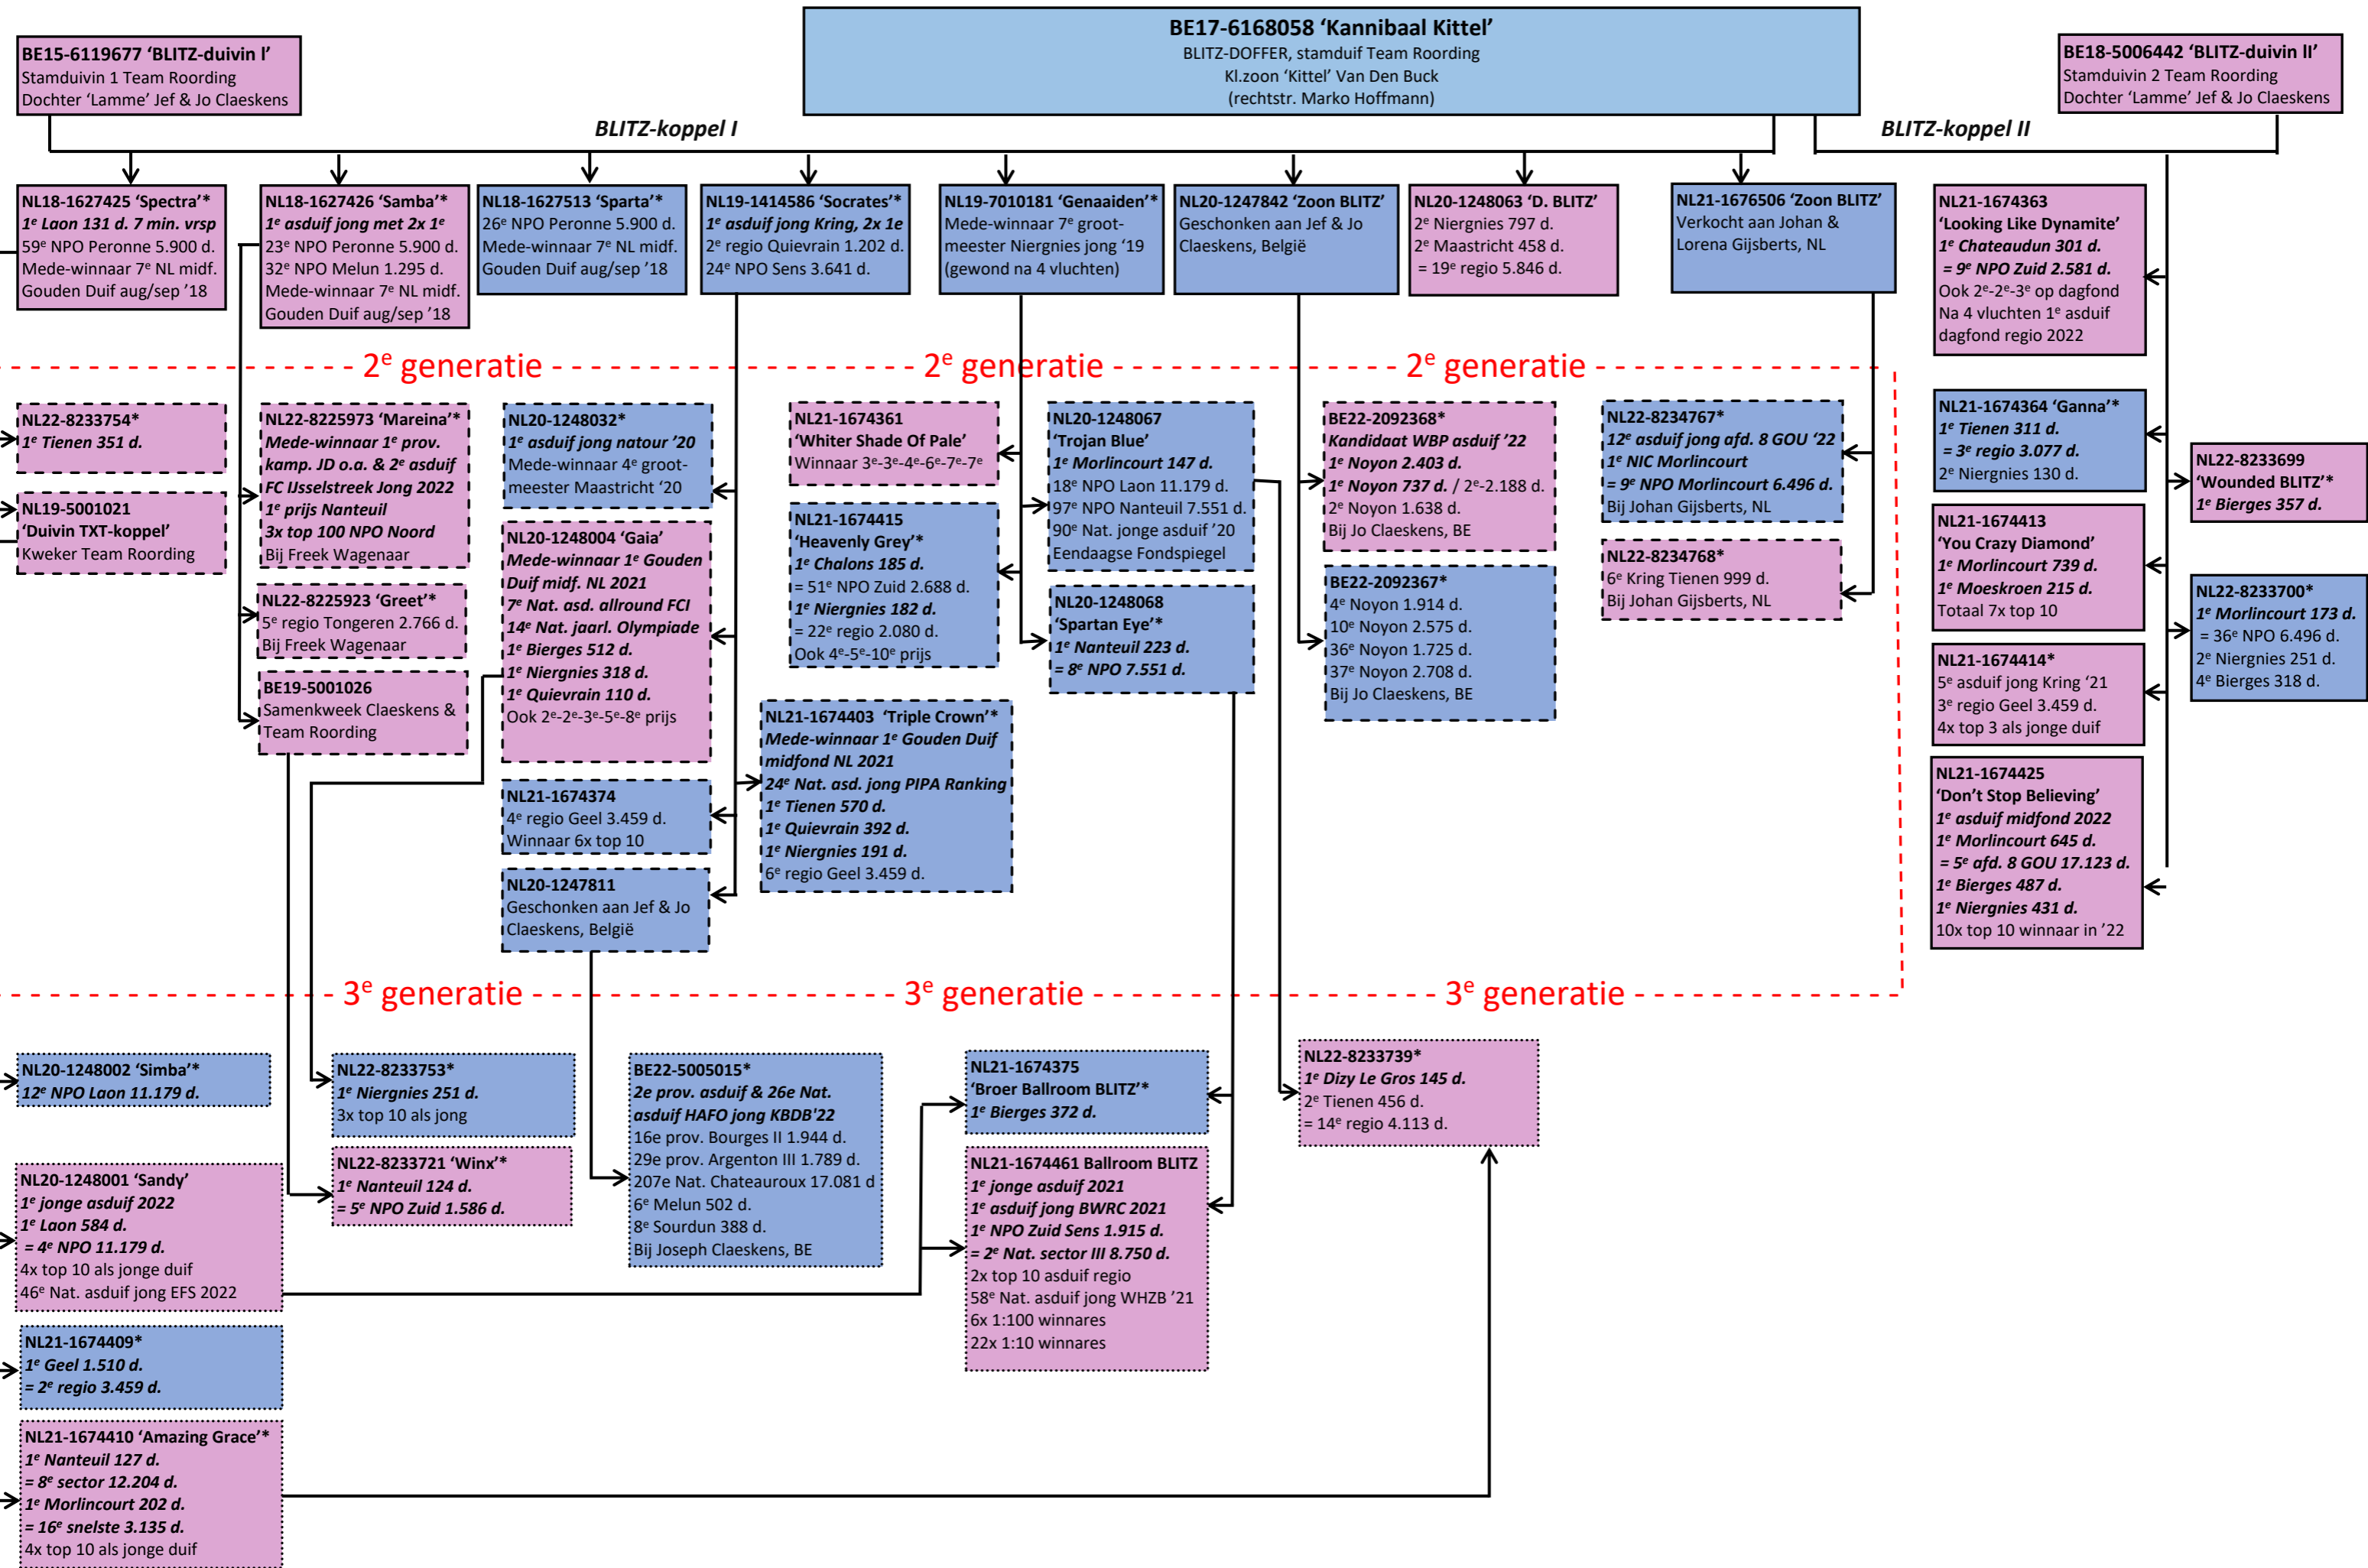

KANNIBAAL KITTEL DYNASTIE – DOFFER BLITZ PAIR

* = alleen gespeeld als jonge duif